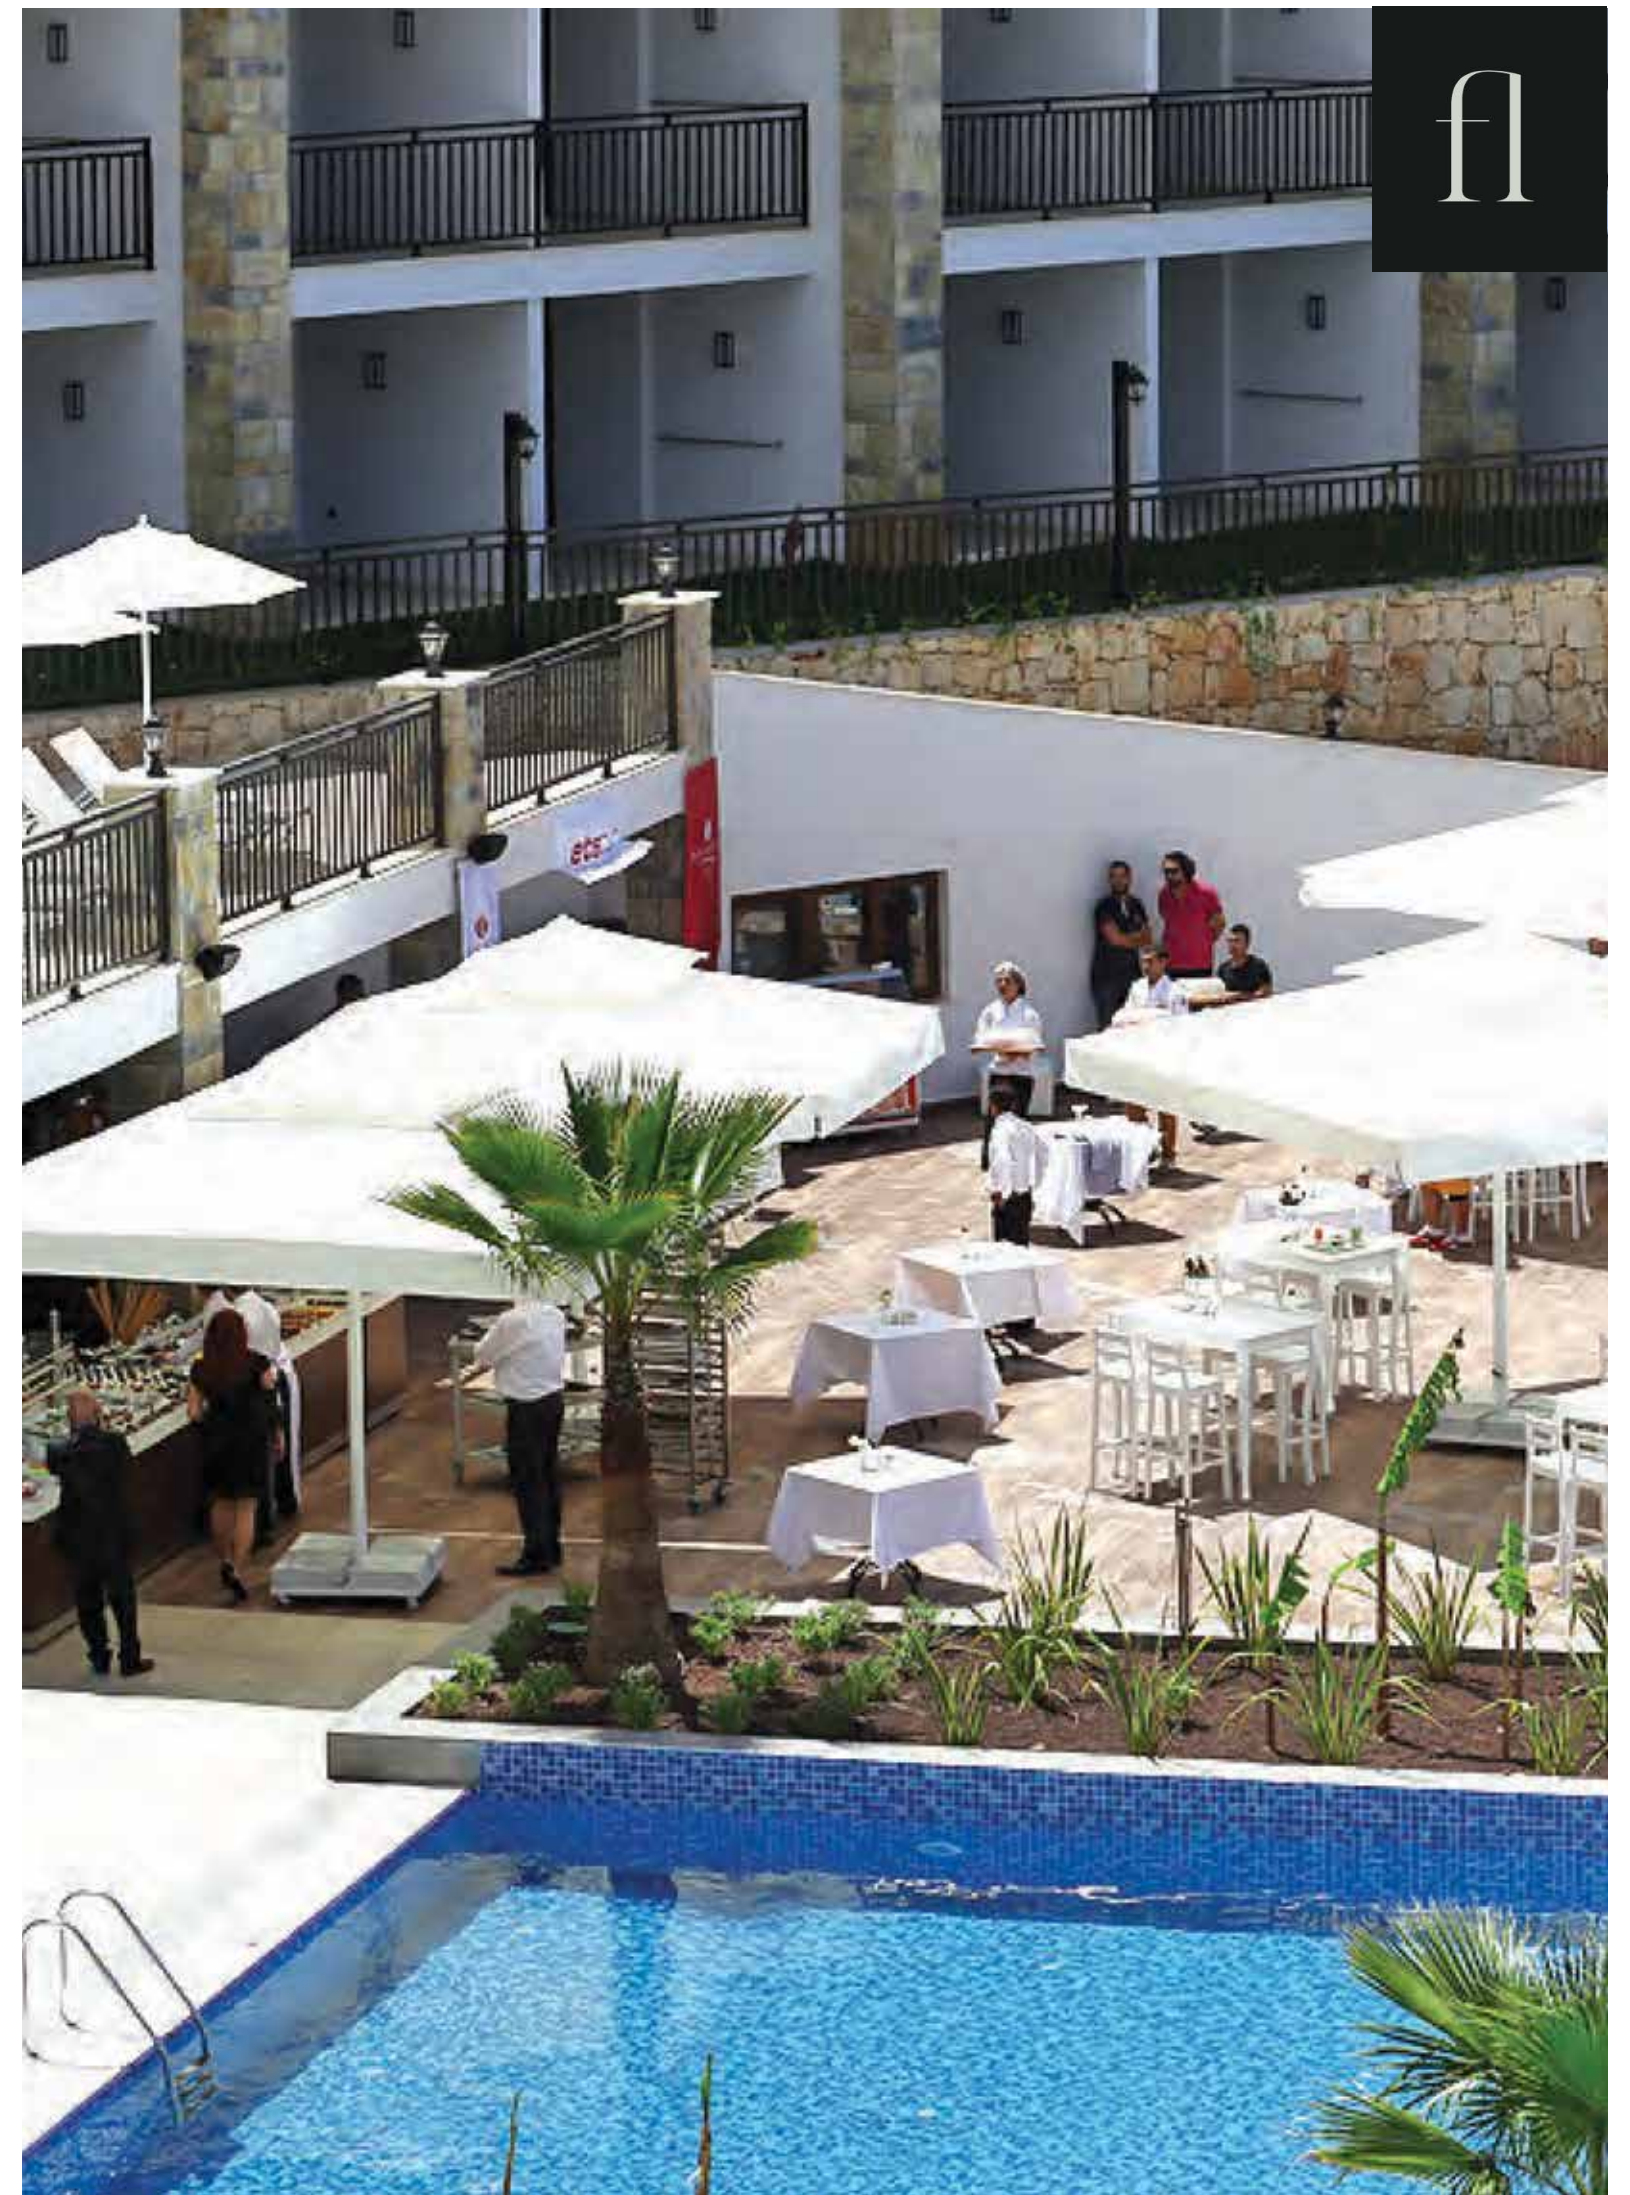

PRS 130
50X50 CM.

PRS 123
80X80 CM. / 230 KG.
 PRS 124
90X90 CM. / 230 KG.

PRS 150
80X80 CM. / 200 KG.
 PRS 151
90X90 CM. / 260 KG.

PRS 126
83X83 CM. / 160 KG.

POLE PARASOL

POLE PARASOL ROUND

SIZE Ø 350 CM
TUBE 70 X 70 MM
RIBS 19 X 29 MM