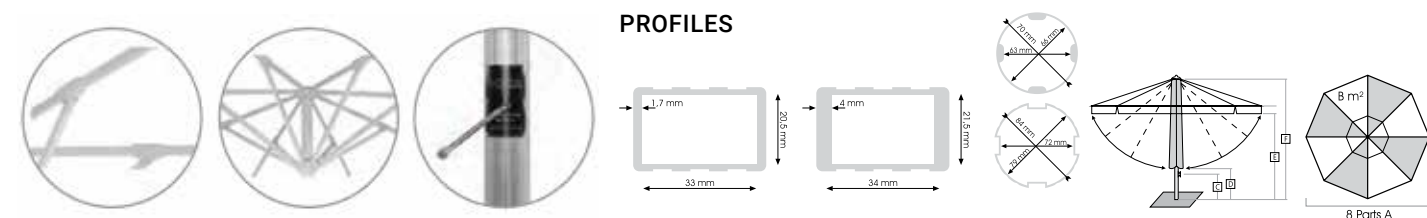

PRS 130
50X50 CM.

PRS 123
80X80 CM. / 230 KG.
 PRS 124
90X90 CM. / 230 KG.

PRS 150
80X80 CM. / 200 KG.
 PRS 151
90X90 CM. / 260 KG.

ULTRA MALI PARASOL

ULTRA MALI PARASOL ROUND

SIZE	Ø 600 CM
TUBE	Ø 84 X 79 MM
TUBE	Ø 70 X 66 MM
RIBS	34 X 21,5 MM
RIBS	33 X 20,5 MM