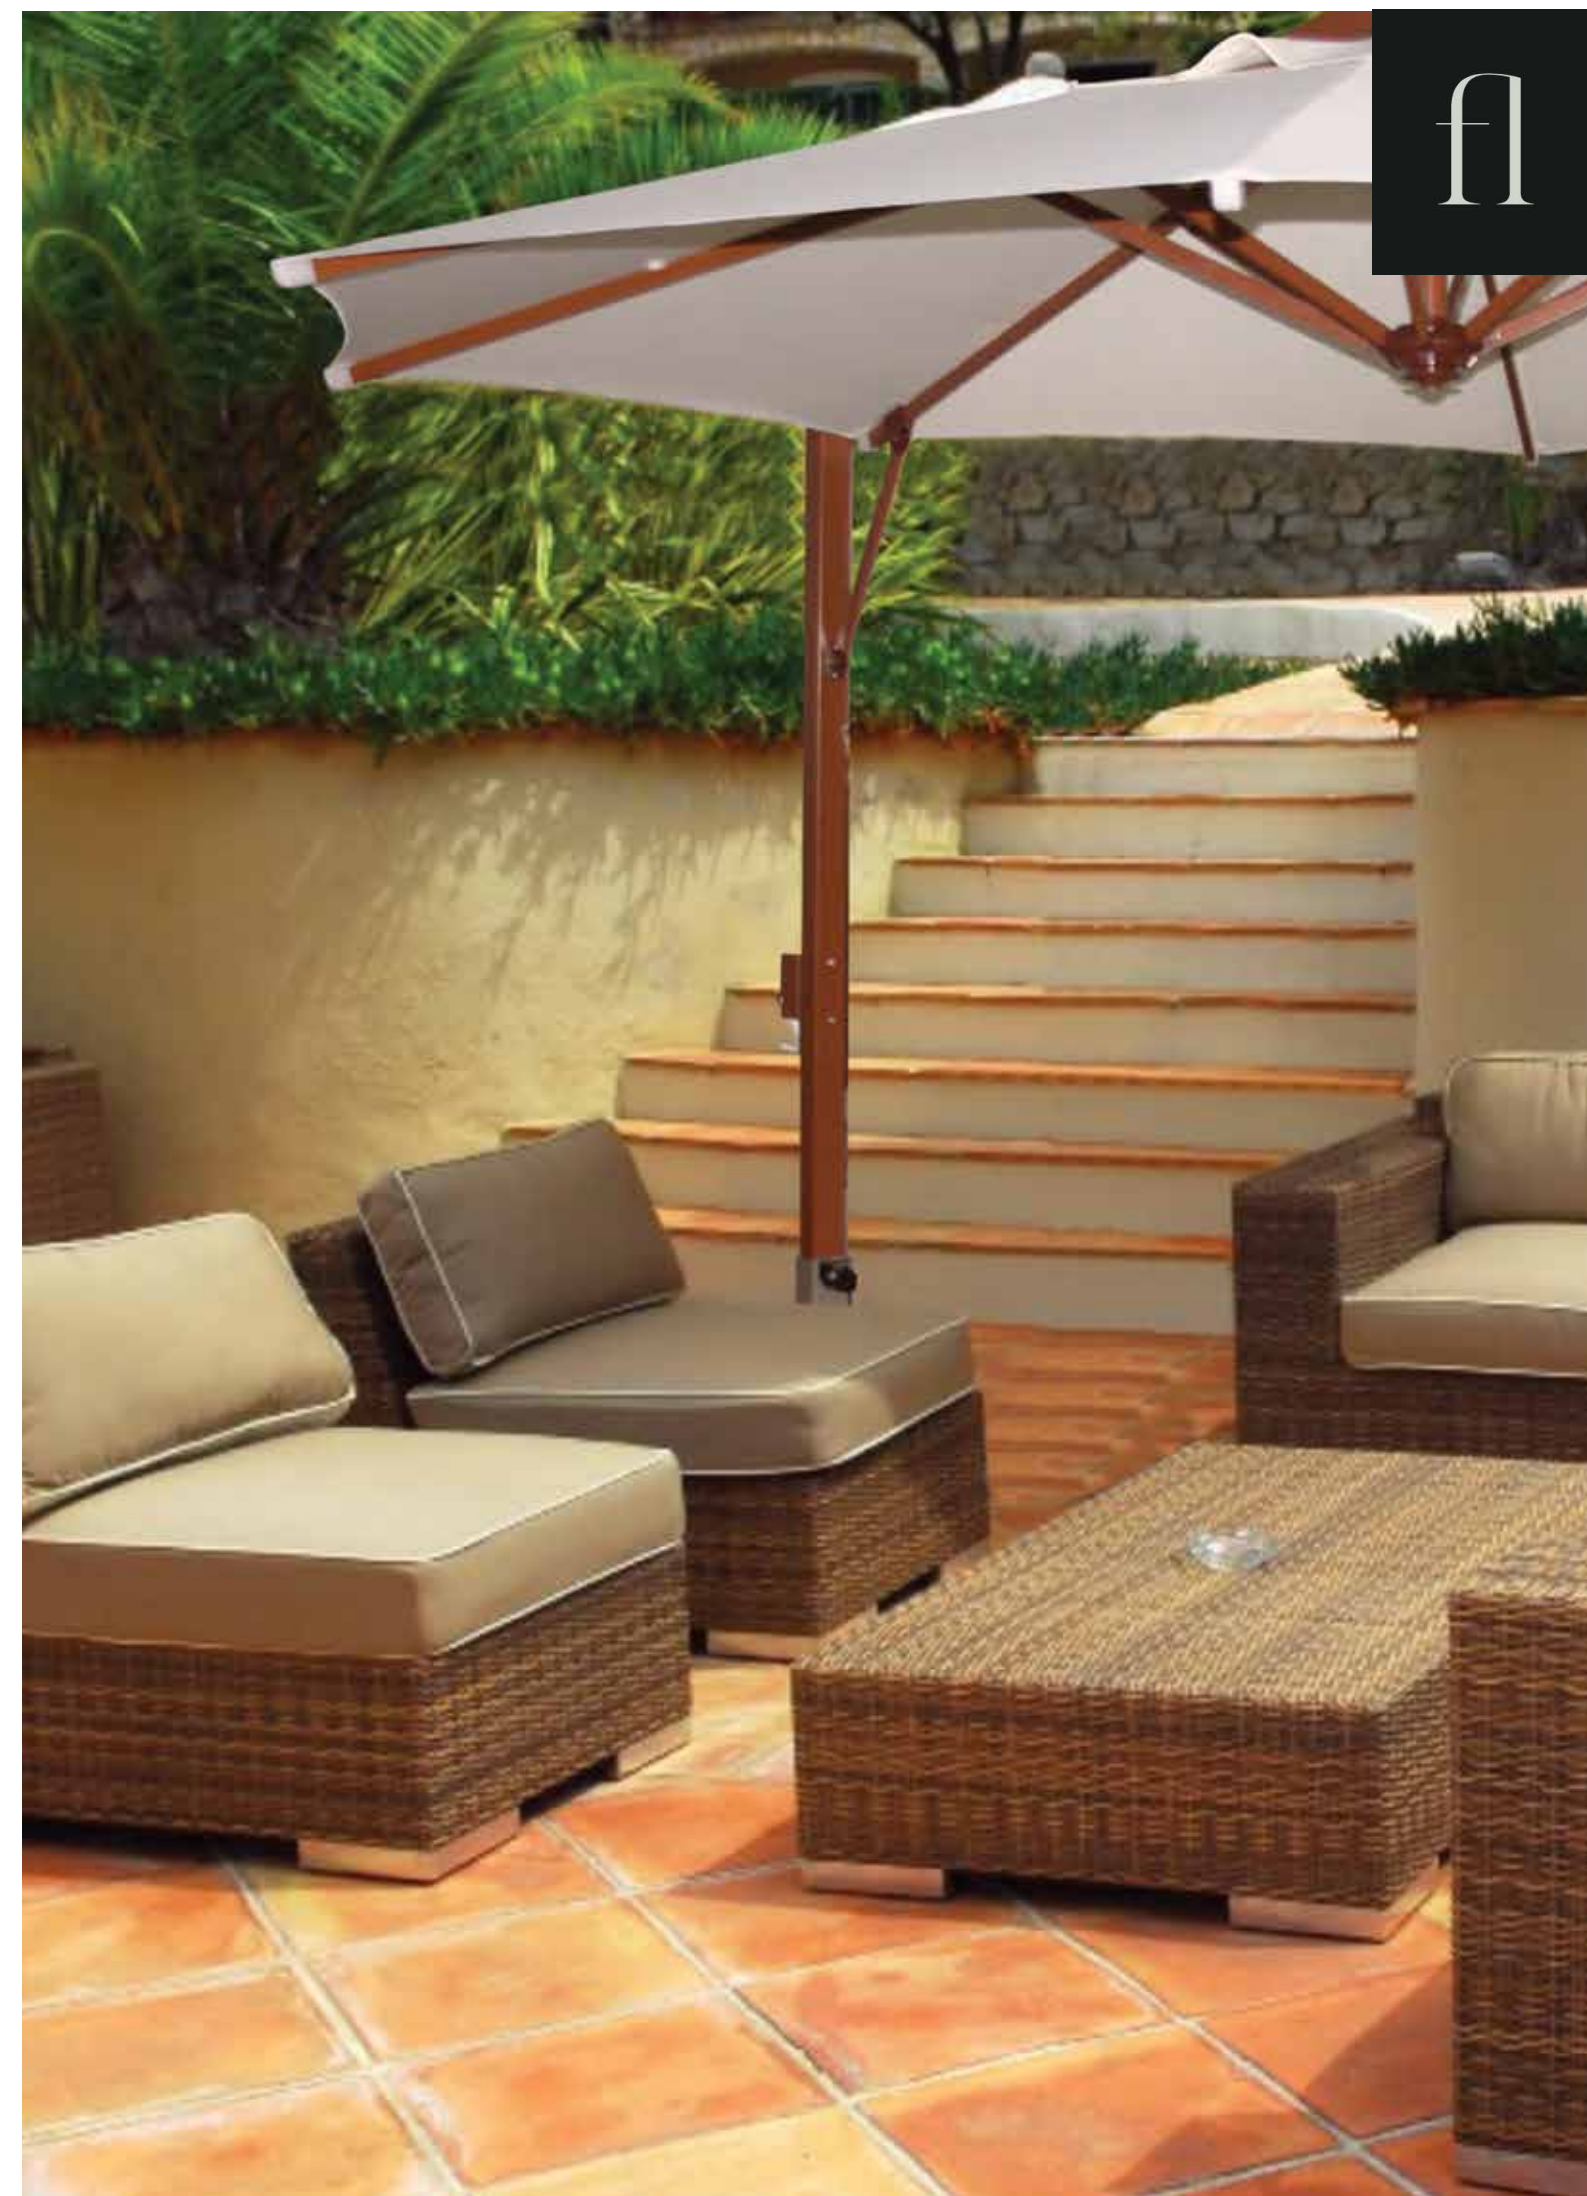

PRS 130
50X50 CM.

PRS 123
80X80 CM. / 230 KG.
 PRS 124
90X90 CM. / 230 KG.

PRS 150
80X80 CM. / 200 KG.
 PRS 151
90X90 CM. / 260 KG.

PRS 126
83X83 CM. / 160 KG.

POLE PARASOL

POLE PARASOL ROUND

SIZE Ø 350 CM
TUBE 70 X 70 MM
RIBS 19 X 29 MM

ALUMINIUM ETIAL 60 DYE: RAL 9016
PLASTIC MATERIAL: ABS / PA6

PROFILES

POLE PARASOL 2 SIDE

SIZE 300 X 300 X 2 CM
TUBE 90 X 90 MM
RIBS 19 X 29 MM

PROFILES

ALUMINIUM ETIAL 60 DYE: RAL 9016
PLASTIC MATERIAL: ABS / PA6