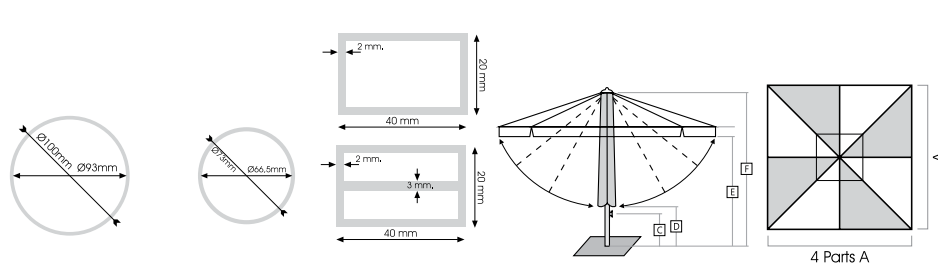

PRS 130
50X50 CM.

PRS 123
80X80 CM / 230 KG.
 PRS 124
90X90 CM / 230 KG.

PRS 150
80X80 CM / 200 KG.
 PRS 151
90X90 CM / 260 KG.

DREAM PARASOL

DREAM PARASOL ROUND

SIZE Ø 700 CM
 TUBE Ø 93 X 100 MM
 TUBE Ø 73 X 66,3 MM
 RIBS 24 X 40 MM

PROFILES

ALUMINIUM ETIAL 60 DYE: RAL 9016
 PLASTIC MATERIAL: ABS / PA6

DREAM PARASOL SQUARE

SIZE 600 X 600 CM
 TUBE Ø 93 X 100 MM
 TUBE Ø 73 X 66,3 MM
 RIBS 20 X 40 MM
 RIBS 20 X 40 MM

PROFILES

ALUMINIUM ETIAL 60 DYE: RAL 9016
 PLASTIC MATERIAL: ABS / PA6

PRS 130
50X50 CM.

PRS 123
80X80 CM. / 230 KG.
 PRS 124
90X90 CM. / 230 KG.

PRS 150
80X80 CM. / 200 KG.
 PRS 151
90X90 CM. / 260 KG.

PRS 126
83X83 CM. / 160 KG.

POLE PARASOL

POLE PARASOL ROUND

SIZE Ø 350 CM
TUBE 70 X 70 MM
RIBS 19 X 29 MM