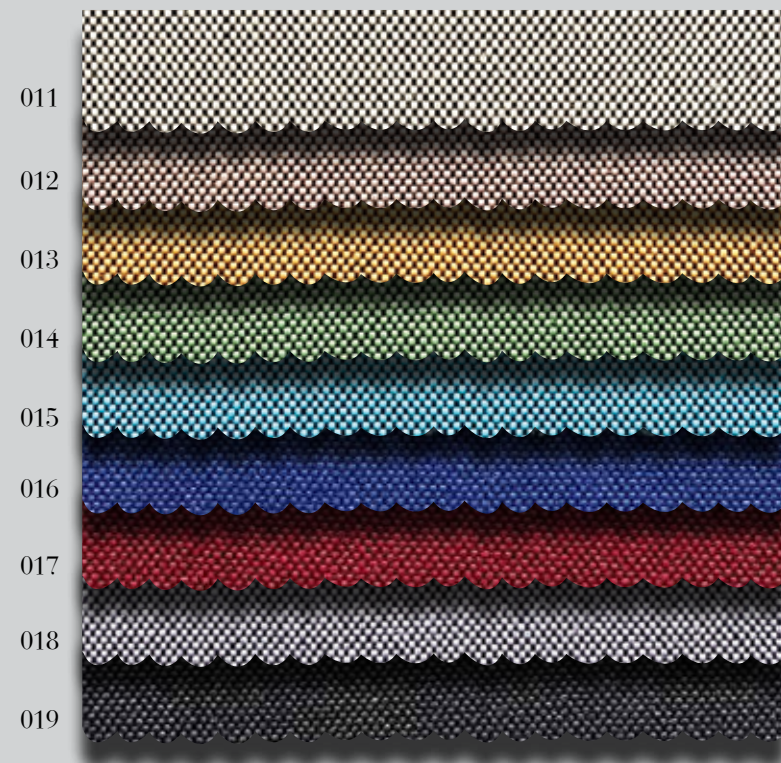

Finishes and
maintenance

Fabrics Group

%100 Polyester 150 Cm.

%50 Polyester %50 Coton 150 Cm.

%90 Polyester %10 Coton 150 Cm.

Mesh Net Colors

NET 001

NET 001

NET 001

NET 001

Fabric Colors

BLACK / FBR 001

COFFEE BROWN / FBR 002

SAND / FBR 003

CREAM / FBR 004

WHITE / FBR 005