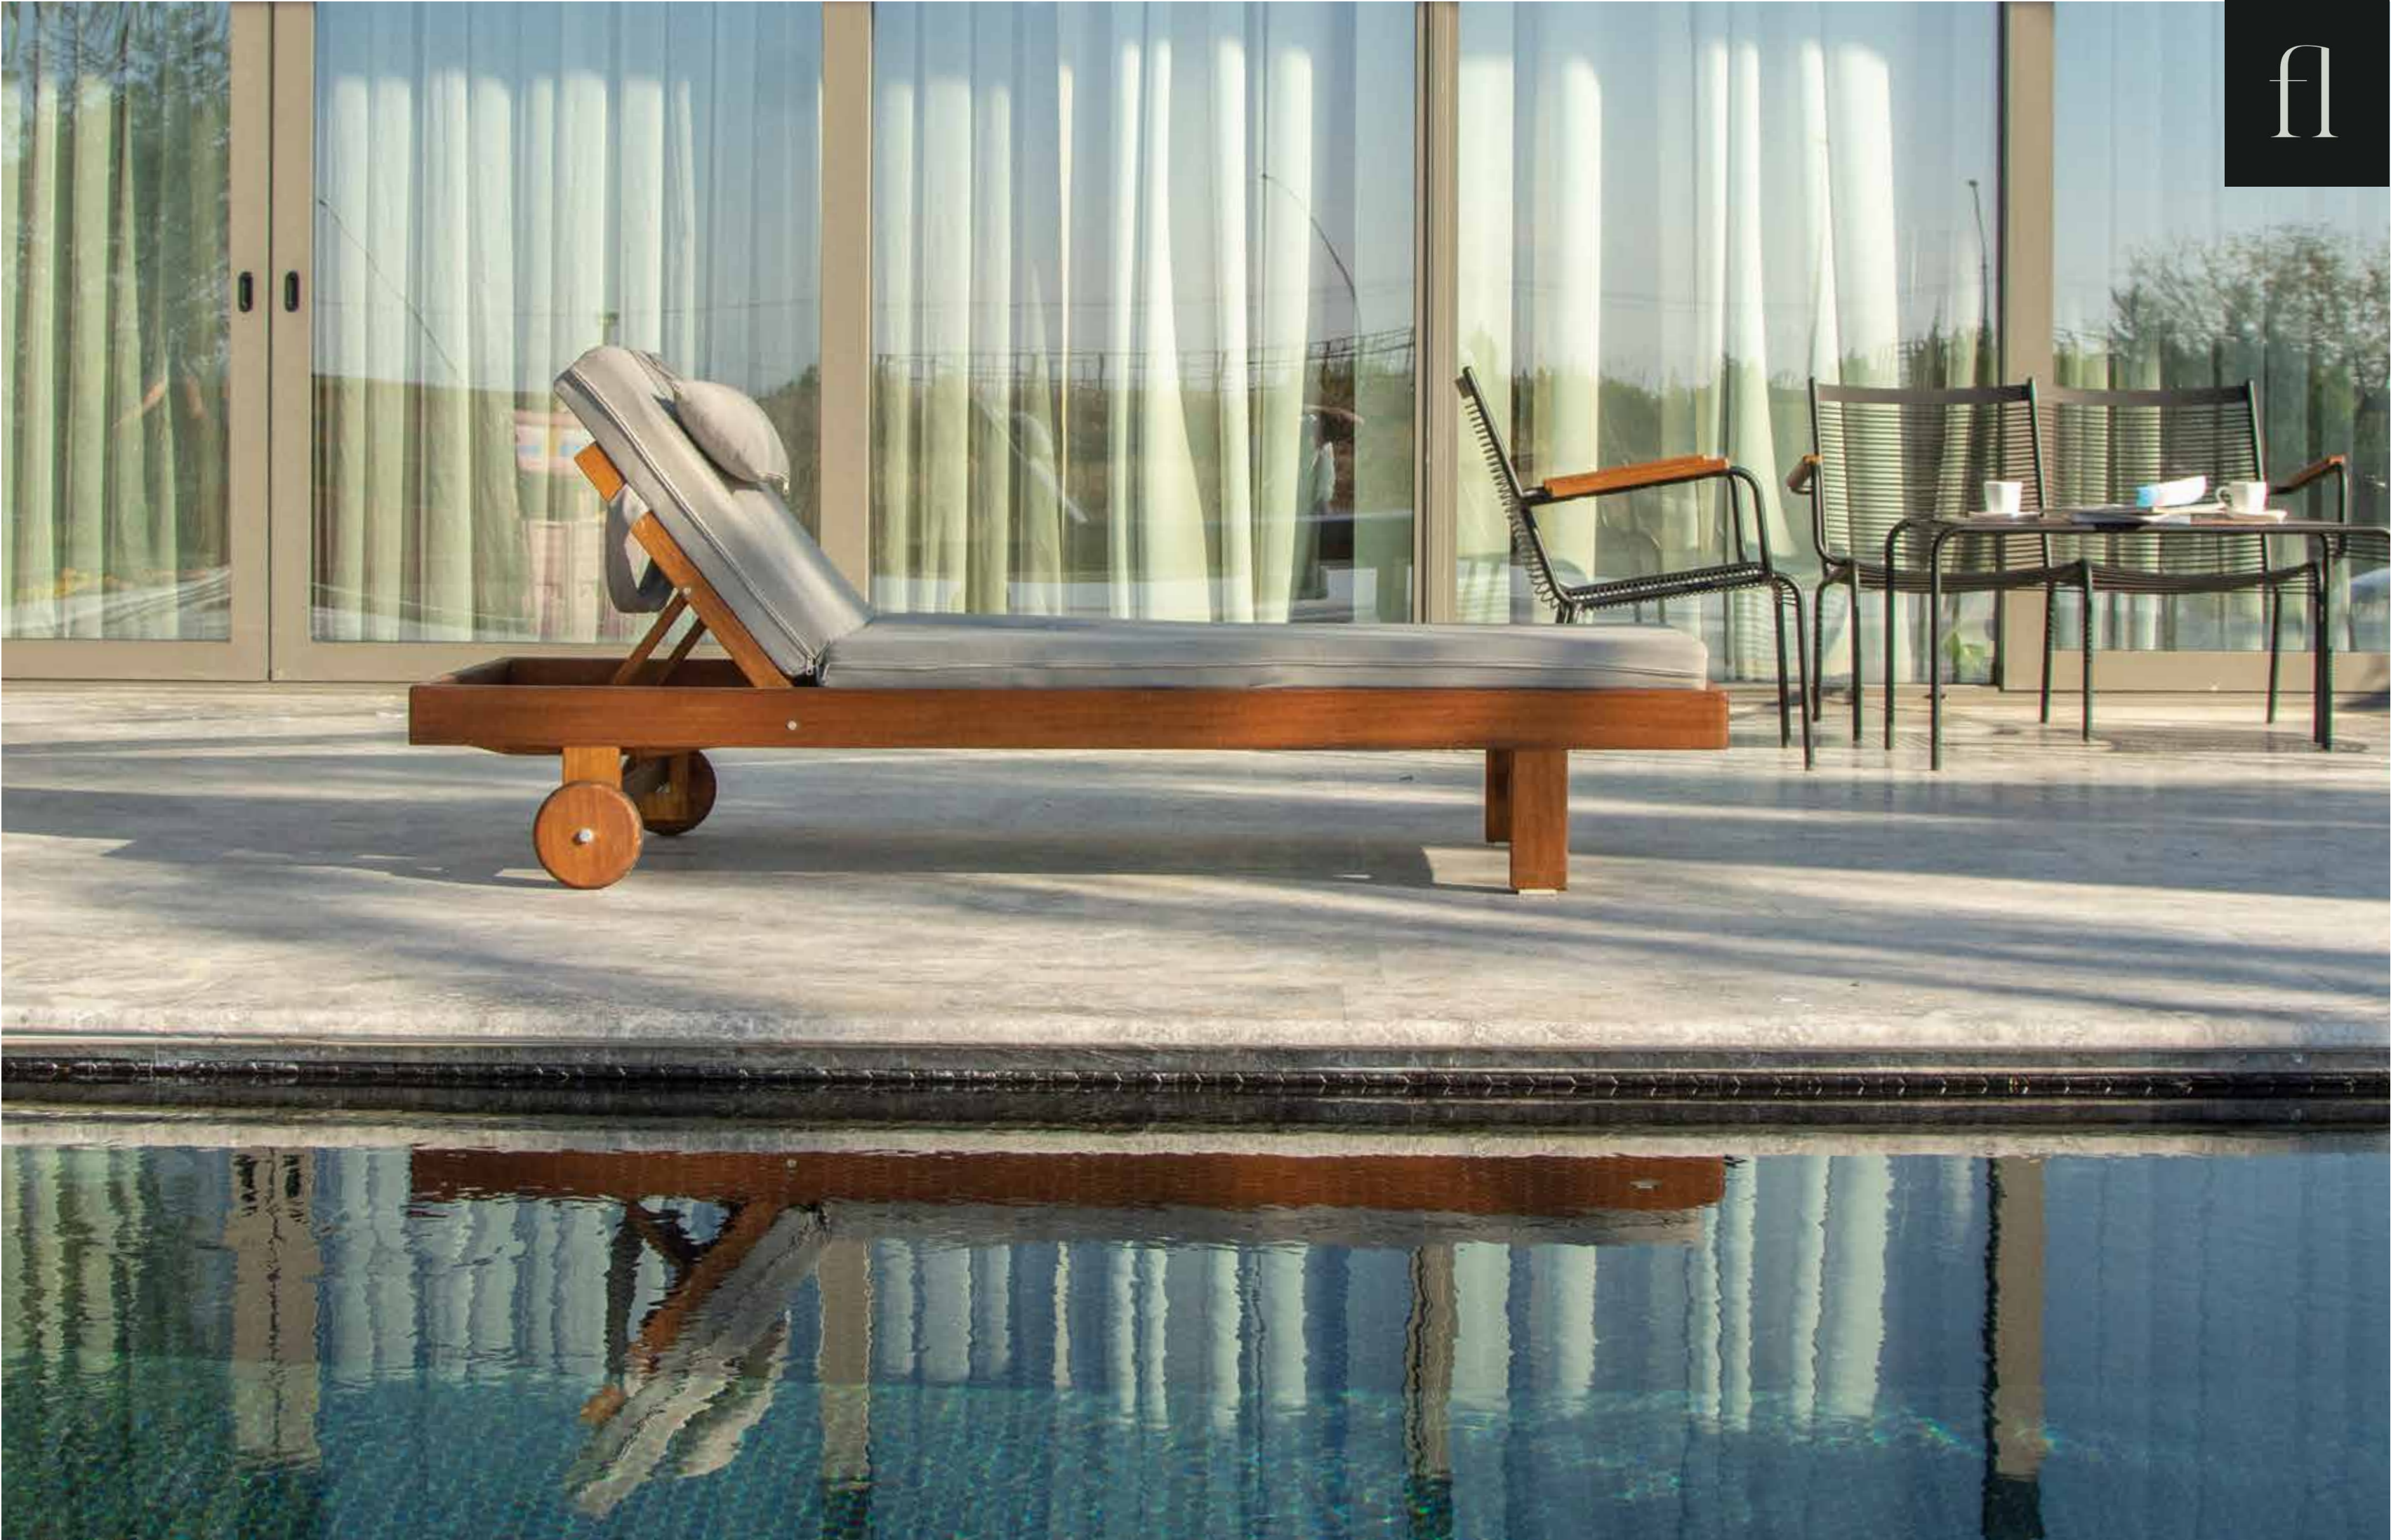

IRECO SUNLOUNGER D: 200 cm W: 80 cm H: 39/74 cm
 IRECO COFFEE TABLE D: Ø45 cm W: Ø45 cm H: 45 cm - D: 45 cm W: 45 cm H: 45 cm

Woods

Iroko Oak

Cushion Fabric Colors

2602 2710 2657 2821 8508 4213

DINA BED (Single & Double)