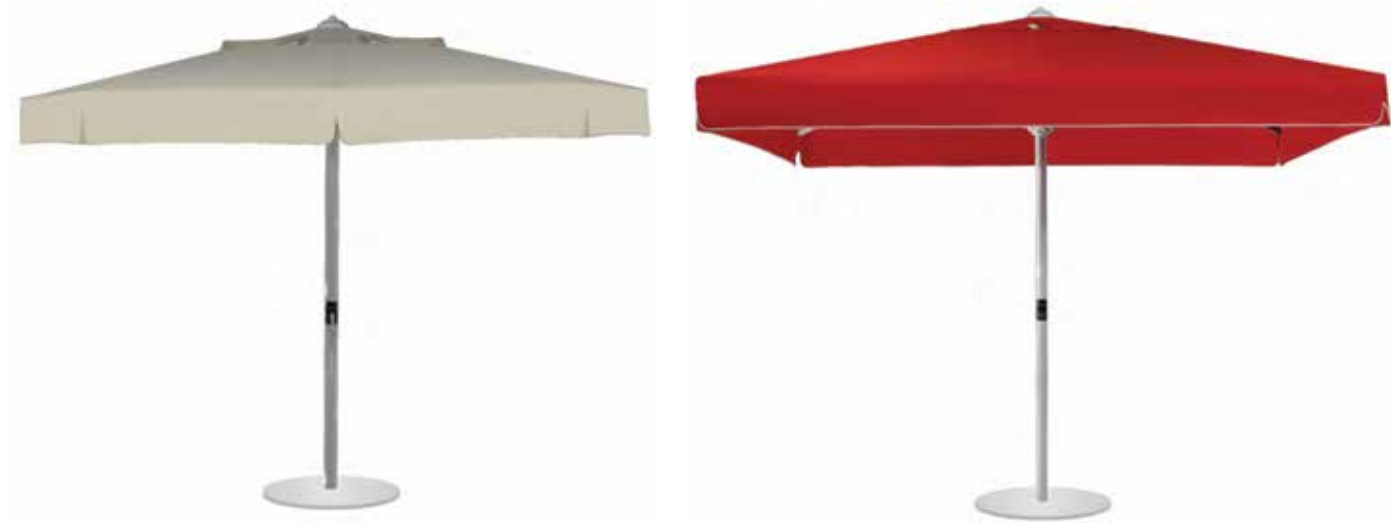

PRS 130
50X50 CM.

PRS 123
80X80 CM. / 230 KG.
 PRS 124
90X90 CM. / 230 KG.

PRS 150
80X80 CM. / 200 KG.
 PRS 151
90X90 CM. / 260 KG.

ULTRA MALI PARASOL

ULTRA MALI PARASOL ROUND

SIZE	Ø 600 CM
TUBE	Ø 84 X 79 MM
TUBE	Ø 70 X 66 MM
RIBS	34 X 21,5 MM
RIBS	33 X 20,5 MM