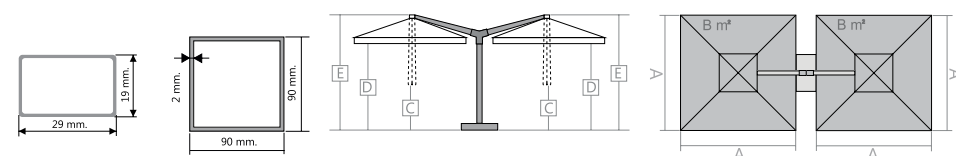

PRS 130
50X50 CM.

PRS 123
80X80 CM. / 230 KG.
 PRS 124
90X90 CM. / 230 KG.

PRS 150
80X80 CM. / 200 KG.
 PRS 151
90X90 CM. / 260 KG.

PRS 126
83X83 CM. / 160 KG.

POLE PARASOL

POLE PARASOL ROUND

SIZE Ø 350 CM
TUBE 70 X 70 MM
RIBS 19 X 29 MM

ALUMINIUM ETIAL 60 DYE: RAL 9016
PLASTIC MATERIAL: ABS / PA6

PROFILES

POLE PARASOL 2 SIDE

SIZE 300 X 300 X 2 CM
TUBE 90 X 90 MM
RIBS 19 X 29 MM

PROFILES

ALUMINIUM ETIAL 60 DYE: RAL 9016
PLASTIC MATERIAL: ABS / PA6